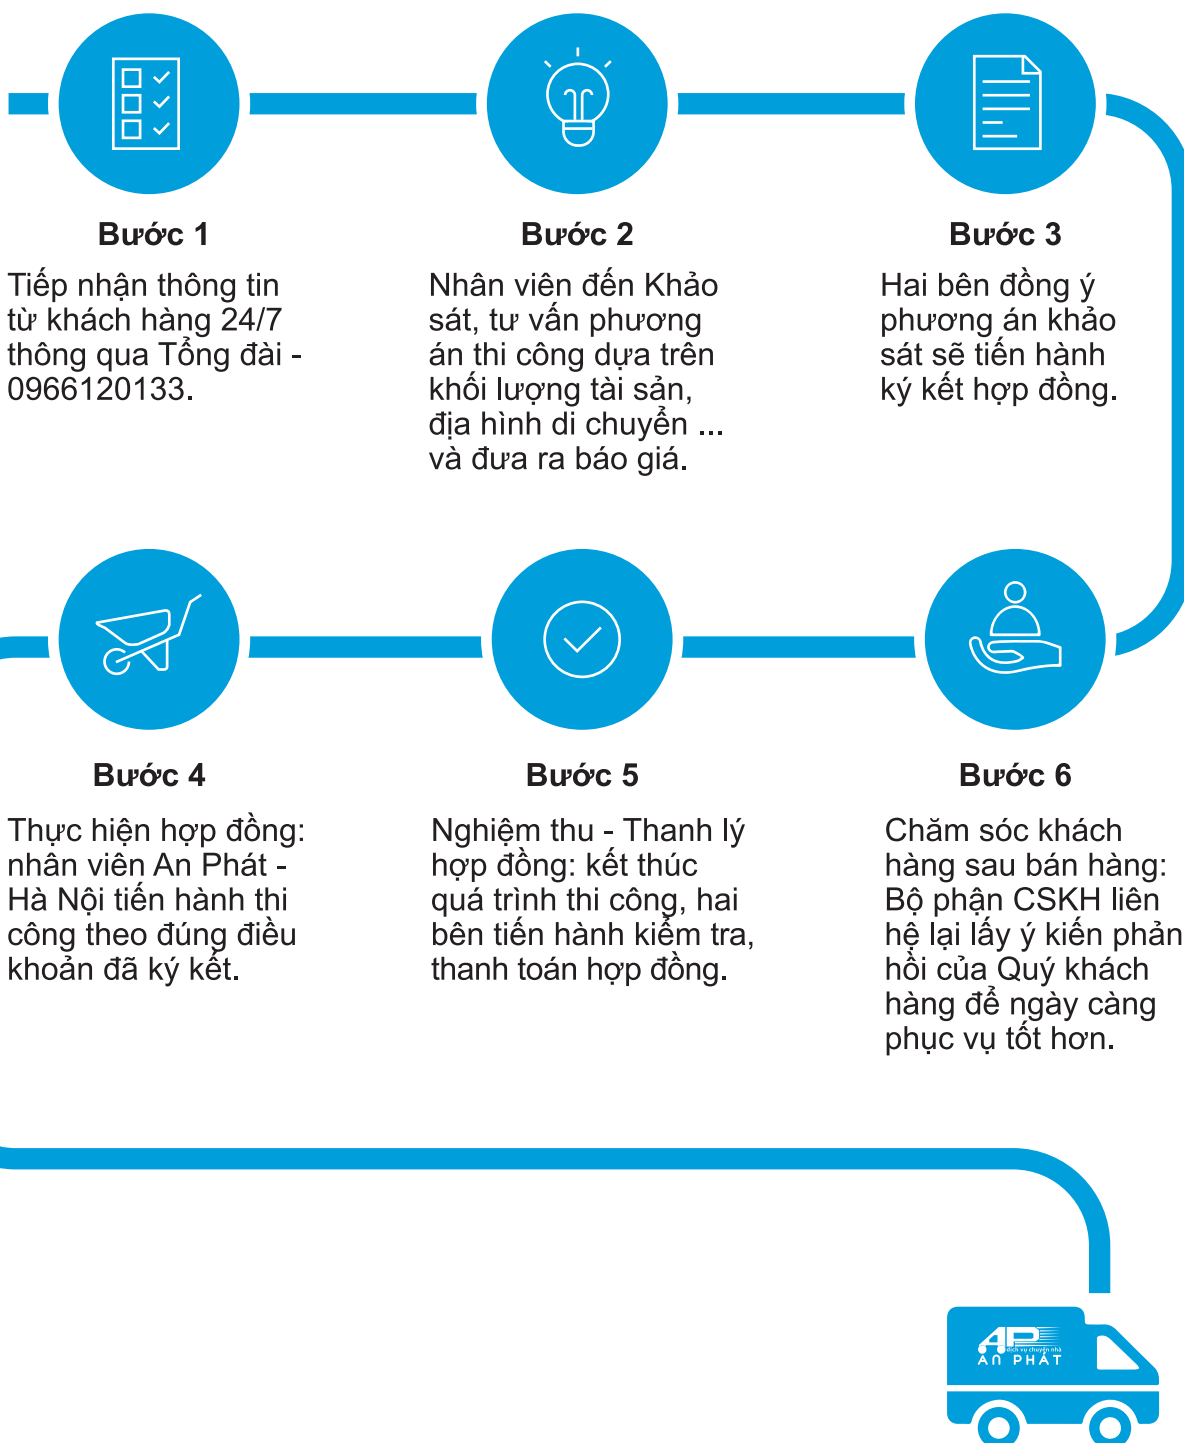

KHÁCH HÀNG TIÊU BIỂU

- Doanh nghiệp Việt Nam và Doanh nghiệp nước ngoài

PHILIPS

LOTTE

- Doanh nghiệp lớn, vừa và nhỏ

- Cơ quan nhà nước

CHUYỂN NHÀ TRỌN GÓI

THÀNH TỰU ĐẠT ĐƯỢC

Giải thưởng:
**Dịch vụ uy tín
chất lượng năm 2015**

Giải thưởng:
**Dịch vụ uy tín -
Thương hiệu uy tín
trong năm 2017**

QUY TRÌNH CHUYỂN NHÀ, CHUYỂN VĂN PHÒNG

HOÀN TRẢ MẶT BẰNG

QUY TRÌNH LÀM VIỆC CÔNG TY AN PHÁT